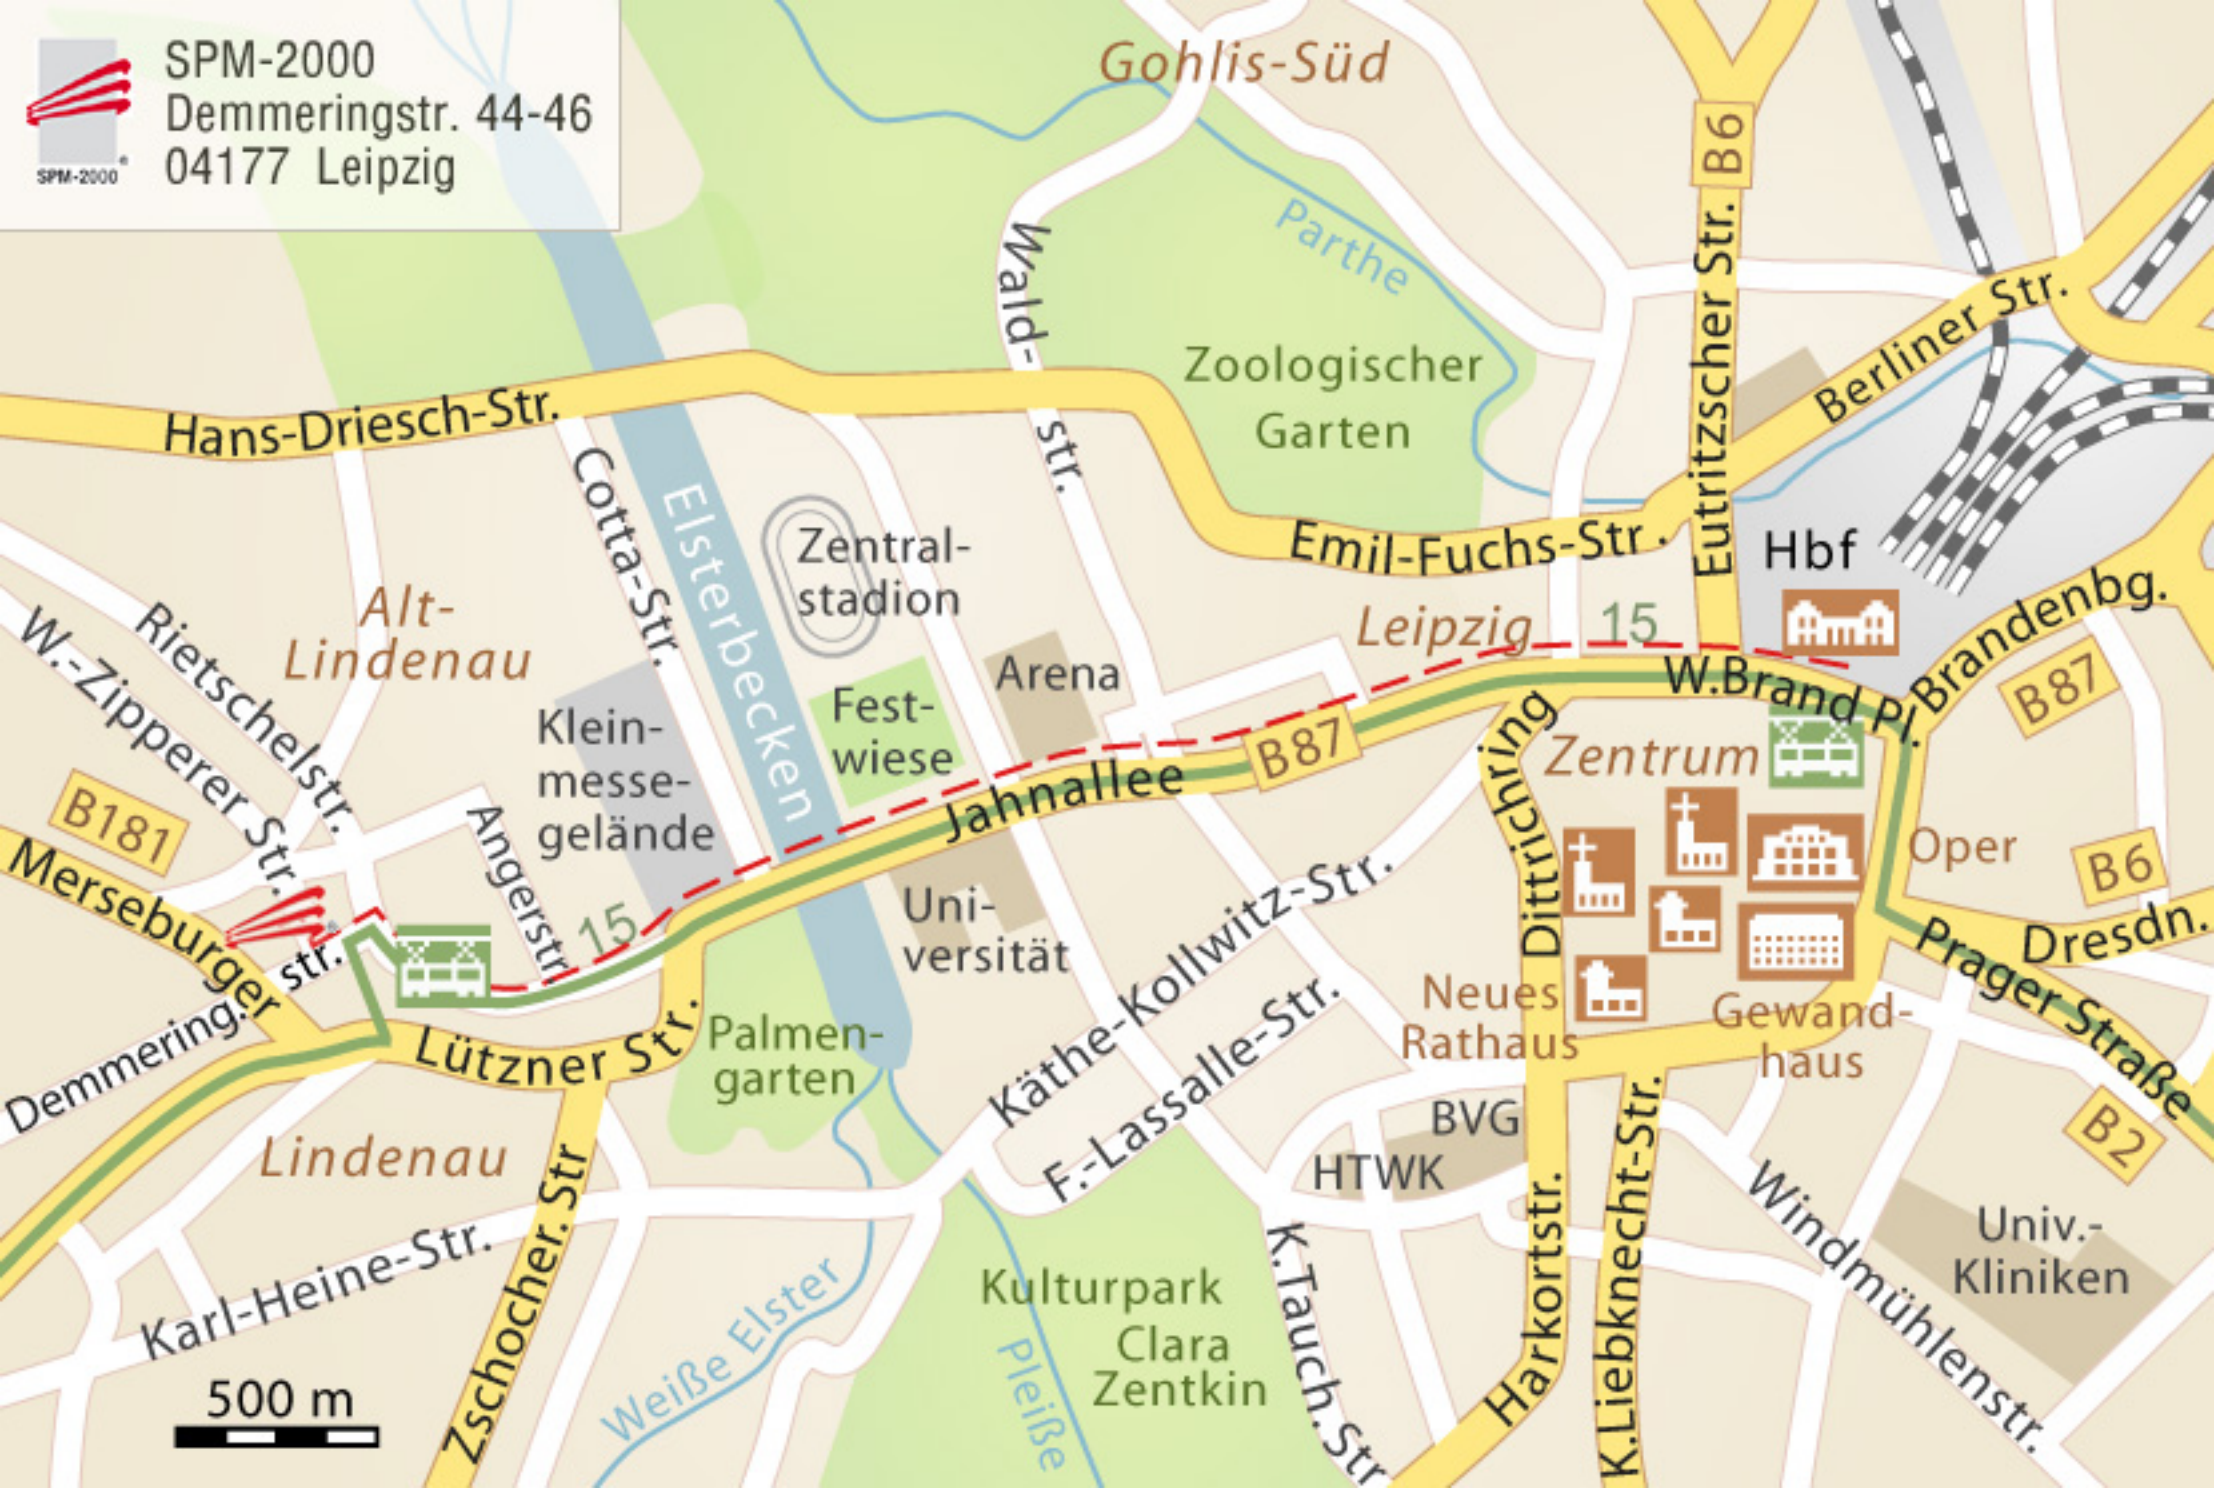

SPM-2000  
 Demmeringstr. 44-46  
 04177 Leipzig

500 m